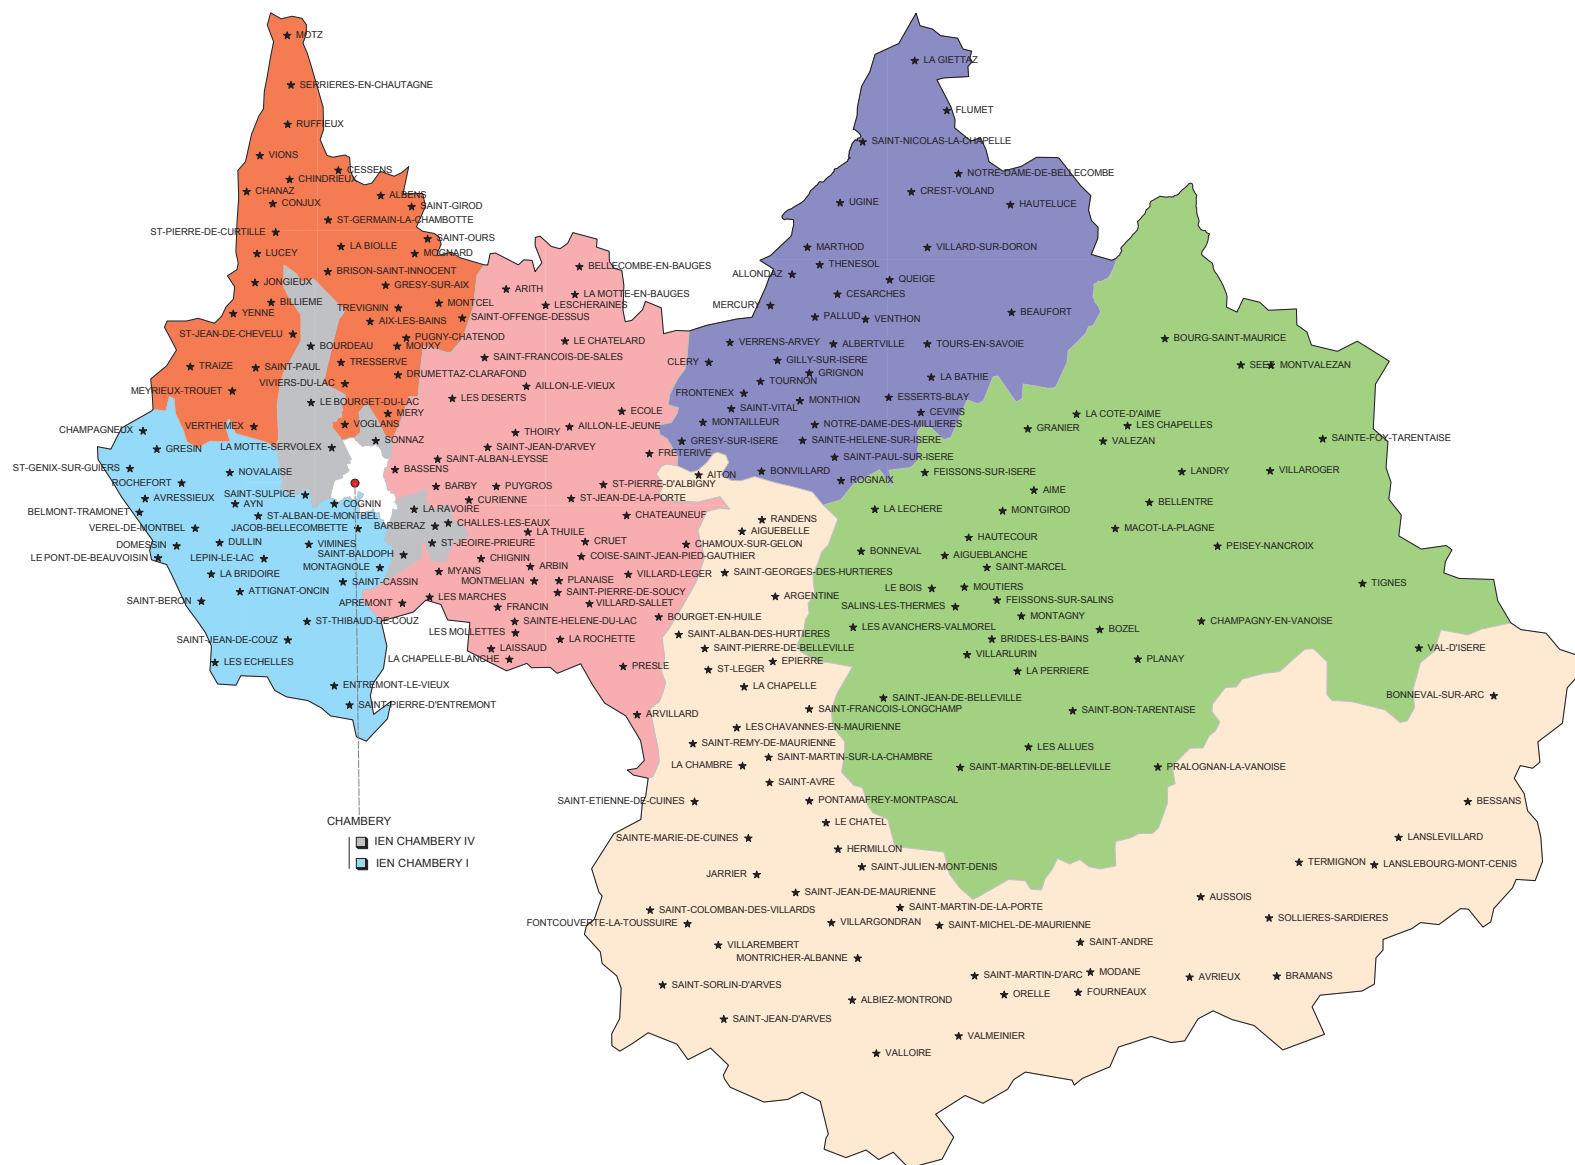

Les circonscriptions du département de la SAVOIE

Communes d'implantation des écoles publiques du 1er degré

ANNEE SCOLAIRE 2014-2015

Les circonscriptions (7), écoles publiques (411), effectif élèves (37 606)

IEN CHAMBERY I

- Effectif élèves : 6 403
- Nombre d'écoles : 56

IEN CHAMBERY IV

- Effectif élèves : 5 249
- Nombre d'écoles : 44

IEN SAINT JEAN DE MAURIENNE

- Effectif élèves : 3 823
- Nombre d'écoles : 61

- Effectif élèves : 5 458
- Nombre d'écoles : 58